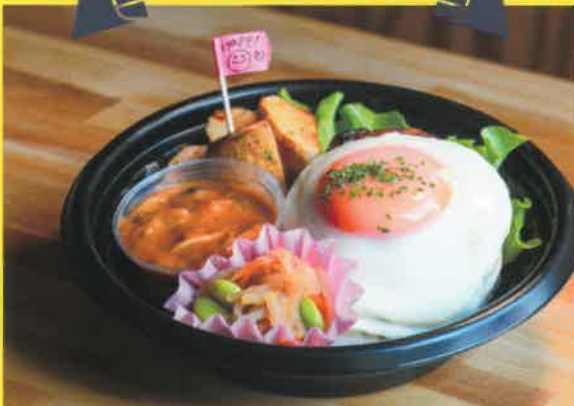

栄養満点

ロコモコ丼
850円(税込)

おいしいお弁当を食べよう

写真は参考イメージです。実際の盛り付けや内容と異なる場合がございます。

定番のお弁当 all 700円(税込)

おかずのみの場合は 150円引き
ご飯大盛り+50円 ご飯小盛り50円引き

バンザイ弁当
ご飯少なめのお弁当です
500円(税込)